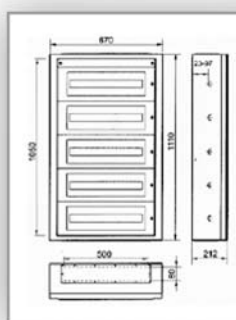

CODICE	DESCRIZIONE	DIMENSIONI	MOD.
CHT28020	Cassetta IP 55 surface con porta opaca, 2 pann. + guida din	670x510x212	48
CHT28021	Cassetta IP 55 surface con porta trasp., 2 pann. + guida din	670x510x212	48

CODICE	DESCRIZIONE	DIMENSIONI	MOD.
CHT28022	Cassetta IP 55 surface con porta opaca, 3 pann. + guida din	670x710x212	72
CHT28023	Cassetta IP 55 surface con porta trasp., 3 pann. + guida din	670x710x212	72

CODICE	DESCRIZIONE	DIMENSIONI	MOD.
CHT28024	Cassetta IP 55 surface con porta opaca, 4 pann. + guida din	670x910x212	96
CHT28025	Cassetta IP 55 surface con porta trasp., 4 pann. + guida din	670x910x212	96

CODICE	DESCRIZIONE	DIMENSIONI	MOD.
CHT28026	Cassetta IP 55 surface con porta opaca, 5 pann. + guida din	670x1110x212	120
CHT28027	Cassetta IP 55 surface con porta trasp., 5 pann. + guida din	670x1110x212	120