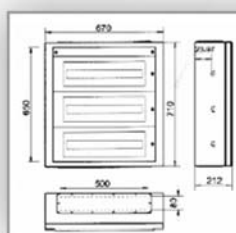

CODICE	DESCRIZIONE	DIMENSIONI	MOD.
CHT28020	Cassetta IP 55 surface con porta opaca, 2 pann. + guida din	670x510x212	48
CHT28021	Cassetta IP 55 surface con porta trasp., 2 pann. + guida din	670x510x212	48

CODICE	DESCRIZIONE	DIMENSIONI	MOD.
CHT28022	Cassetta IP 55 surface con porta opaca, 3 pann. + guida din	670x710x212	72
CHT28023	Cassetta IP 55 surface con porta trasp., 3 pann. + guida din	670x710x212	72

CODICE	DESCRIZIONE	DIMENSIONI	MOD.
CHT28024	Cassetta IP 55 surface con porta opaca, 4 pann. + guida din	670x910x212	96
CHT28025	Cassetta IP 55 surface con porta trasp., 4 pann. + guida din	670x910x212	96

CODICE	DESCRIZIONE	DIMENSIONI	MOD.
CHT28026	Cassetta IP 55 surface con porta opaca, 5 pann. + guida din	670x1110x212	120
CHT28027	Cassetta IP 55 surface con porta trasp., 5 pann. + guida din	670x1110x212	120