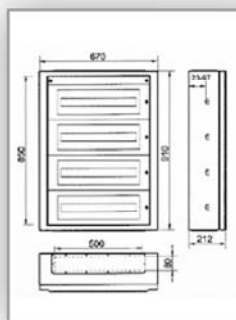

CODICE	DESCRIZIONE	DIMENSIONI	MOD.
CHT28020	Cassetta IP 55 surface con porta opaca, 2 pann. + guida din	670x510x212	48
CHT28021	Cassetta IP 55 surface con porta trasp., 2 pann. + guida din	670x510x212	48

CODICE	DESCRIZIONE	DIMENSIONI	MOD.
CHT28022	Cassetta IP 55 surface con porta opaca, 3 pann. + guida din	670x710x212	72
CHT28023	Cassetta IP 55 surface con porta trasp., 3 pann. + guida din	670x710x212	72

CODICE	DESCRIZIONE	DIMENSIONI	MOD.
CHT28024	Cassetta IP 55 surface con porta opaca, 4 pann. + guida din	670x910x212	96
CHT28025	Cassetta IP 55 surface con porta trasp., 4 pann. + guida din	670x910x212	96

CODICE	DESCRIZIONE	DIMENSIONI	MOD.
CHT28026	Cassetta IP 55 surface con porta opaca, 5 pann. + guida din	670x1110x212	120
CHT28027	Cassetta IP 55 surface con porta trasp., 5 pann. + guida din	670x1110x212	120