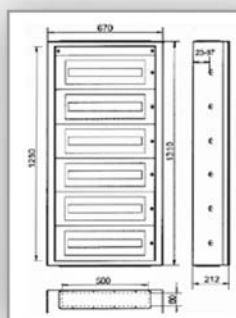

CODICE	DESCRIZIONE	DIMENSIONI	MOD.
CHT28020	Cassetta IP 55 surface con porta opaca, 2 pann. + guida din	670x510x212	48
CHT28021	Cassetta IP 55 surface con porta trasp., 2 pann. + guida din	670x510x212	48

CODICE	DESCRIZIONE	DIMENSIONI	MOD.
CHT28022	Cassetta IP 55 surface con porta opaca, 3 pann. + guida din	670x710x212	72
CHT28023	Cassetta IP 55 surface con porta trasp., 3 pann. + guida din	670x710x212	72

CODICE	DESCRIZIONE	DIMENSIONI	MOD.
CHT28024	Cassetta IP 55 surface con porta opaca, 4 pann. + guida din	670x910x212	96
CHT28025	Cassetta IP 55 surface con porta trasp., 4 pann. + guida din	670x910x212	96

CODICE	DESCRIZIONE	DIMENSIONI	MOD.
CHT28026	Cassetta IP 55 surface con porta opaca, 5 pann. + guida din	670x1110x212	120
CHT28027	Cassetta IP 55 surface con porta trasp., 5 pann. + guida din	670x1110x212	120