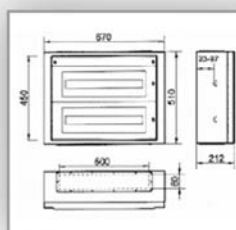

CODICE	DESCRIZIONE	DIMENSIONI	MOD.
CHT28020	Cassetta IP 55 surface con porta opaca, 2 pann. + guida din	670x510x212	48
CHT28021	Cassetta IP 55 surface con porta trasp., 2 pann. + guida din	670x510x212	48

CODICE	DESCRIZIONE	DIMENSIONI	MOD.
CHT28022	Cassetta IP 55 surface con porta opaca, 3 pann. + guida din	670x710x212	72
CHT28023	Cassetta IP 55 surface con porta trasp., 3 pann. + guida din	670x710x212	72

CODICE	DESCRIZIONE	DIMENSIONI	MOD.
CHT28024	Cassetta IP 55 surface con porta opaca, 4 pann. + guida din	670x910x212	96
CHT28025	Cassetta IP 55 surface con porta trasp., 4 pann. + guida din	670x910x212	96

CODICE	DESCRIZIONE	DIMENSIONI	MOD.
CHT28026	Cassetta IP 55 surface con porta opaca, 5 pann. + guida din	670x1110x212	120
CHT28027	Cassetta IP 55 surface con porta trasp., 5 pann. + guida din	670x1110x212	120